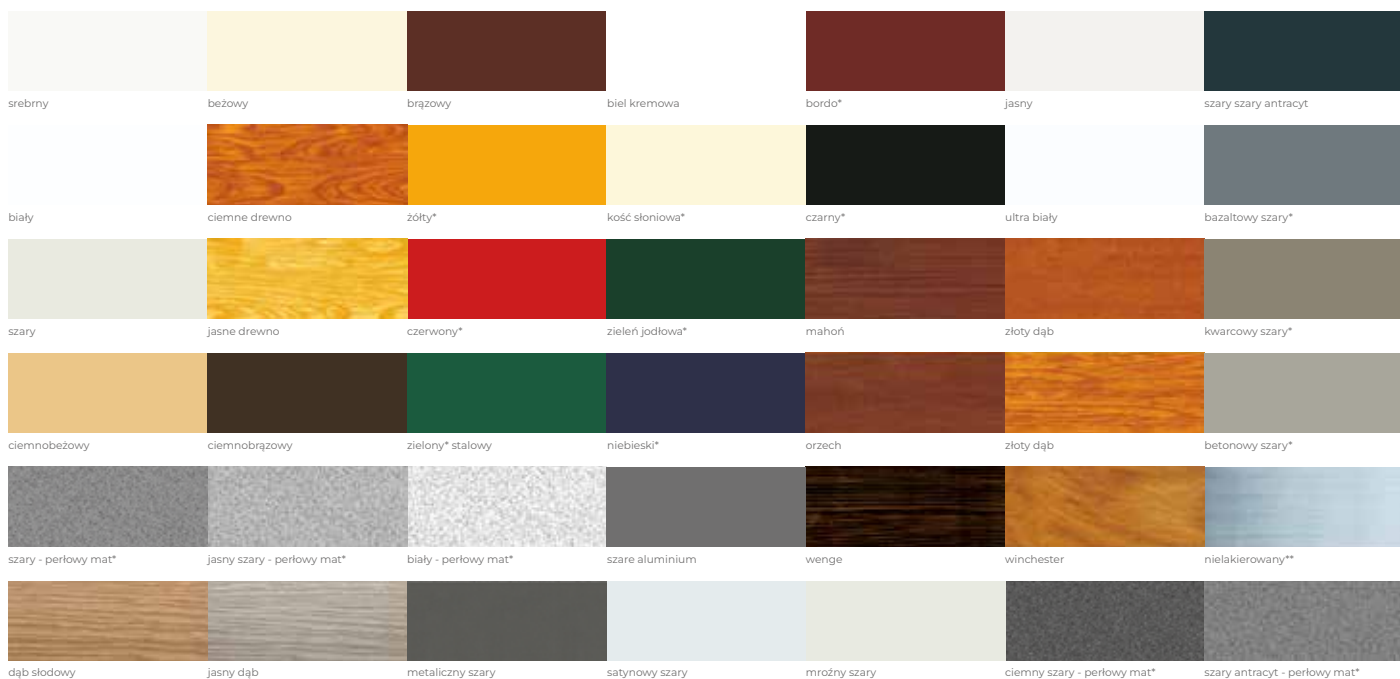

Kolory nie odwzorowują wiernie kolorów rzeczywistych. Dostępność kolorów zależy od typu profilu.

* - Kolor specjalny – na zamówienie.

** - Na specjalne zamówienie możliwość lakierowania profili ekstrudowanych na dowolny kolor z palety RAL.