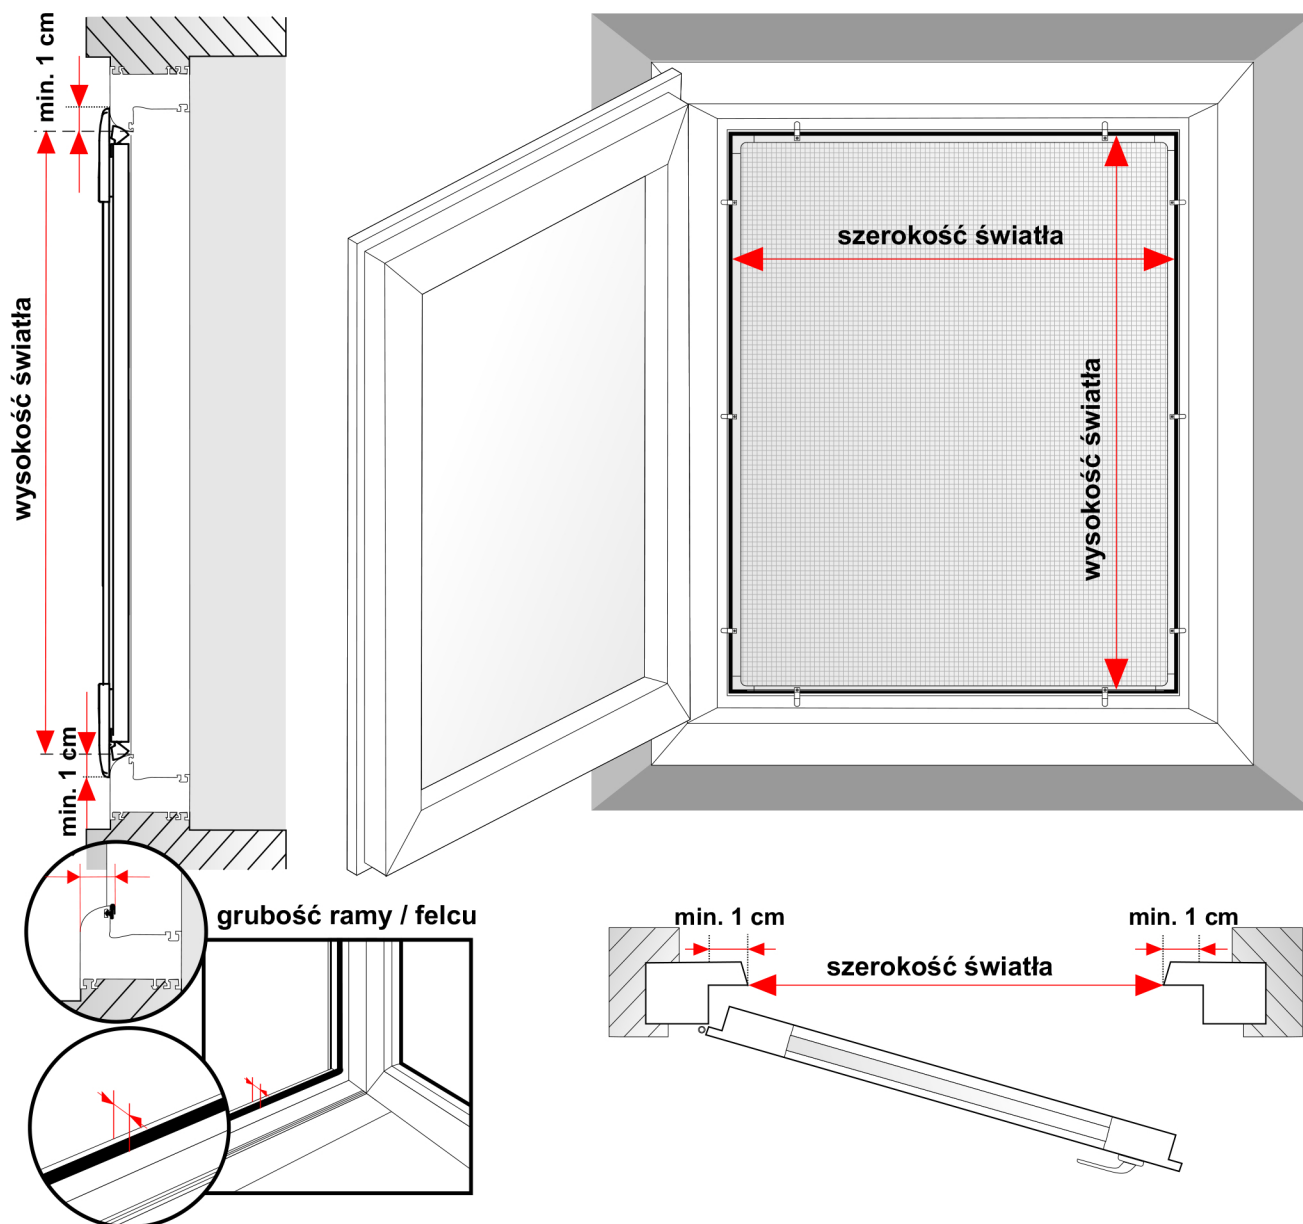

### POMIAR OKNO PCV

Zaczepek sprężynowy uniwersalny

UWAGA: Warunkiem zamontowania moskitiery okiennej Vegas jest min. 1,2 cm wolnej przestrzeni na ramie okiennej od strony zewnętrznej (miejsce wyłożenia się kołnierza moskitiery po stronie zewnętrznej).